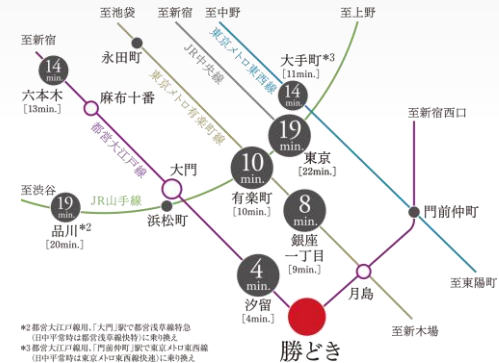

## 勝どき駅 徒歩 1分

予約開始は7月中旬を予定してます (詳細coming soon)

パークタワー勝どき

#### TRAIN ACCESS

「GRAND MARINA TOKYO」から直結\*1の「勝どき」駅。都心の主要エリアへの良好なアクセスが、ビジネスにもプライベートにも躍動する日常を叶える。さらに、多くの路線が乗り入れる都営大江戸線で、東京を自由自在に、そしてスピーディに使いこなします。

- 都営大江戸線「勝どき」駅まで
  - 「汐留」駅から直通4分 (4分)
  - 「銀座一丁目」駅から8分 (9分)
  - 「有楽町」駅から10分 (10分)
  - 「東京」駅から19分 (22分)
  - 「六本木」駅から直通14分 (13分)
- 都営大江戸線利用